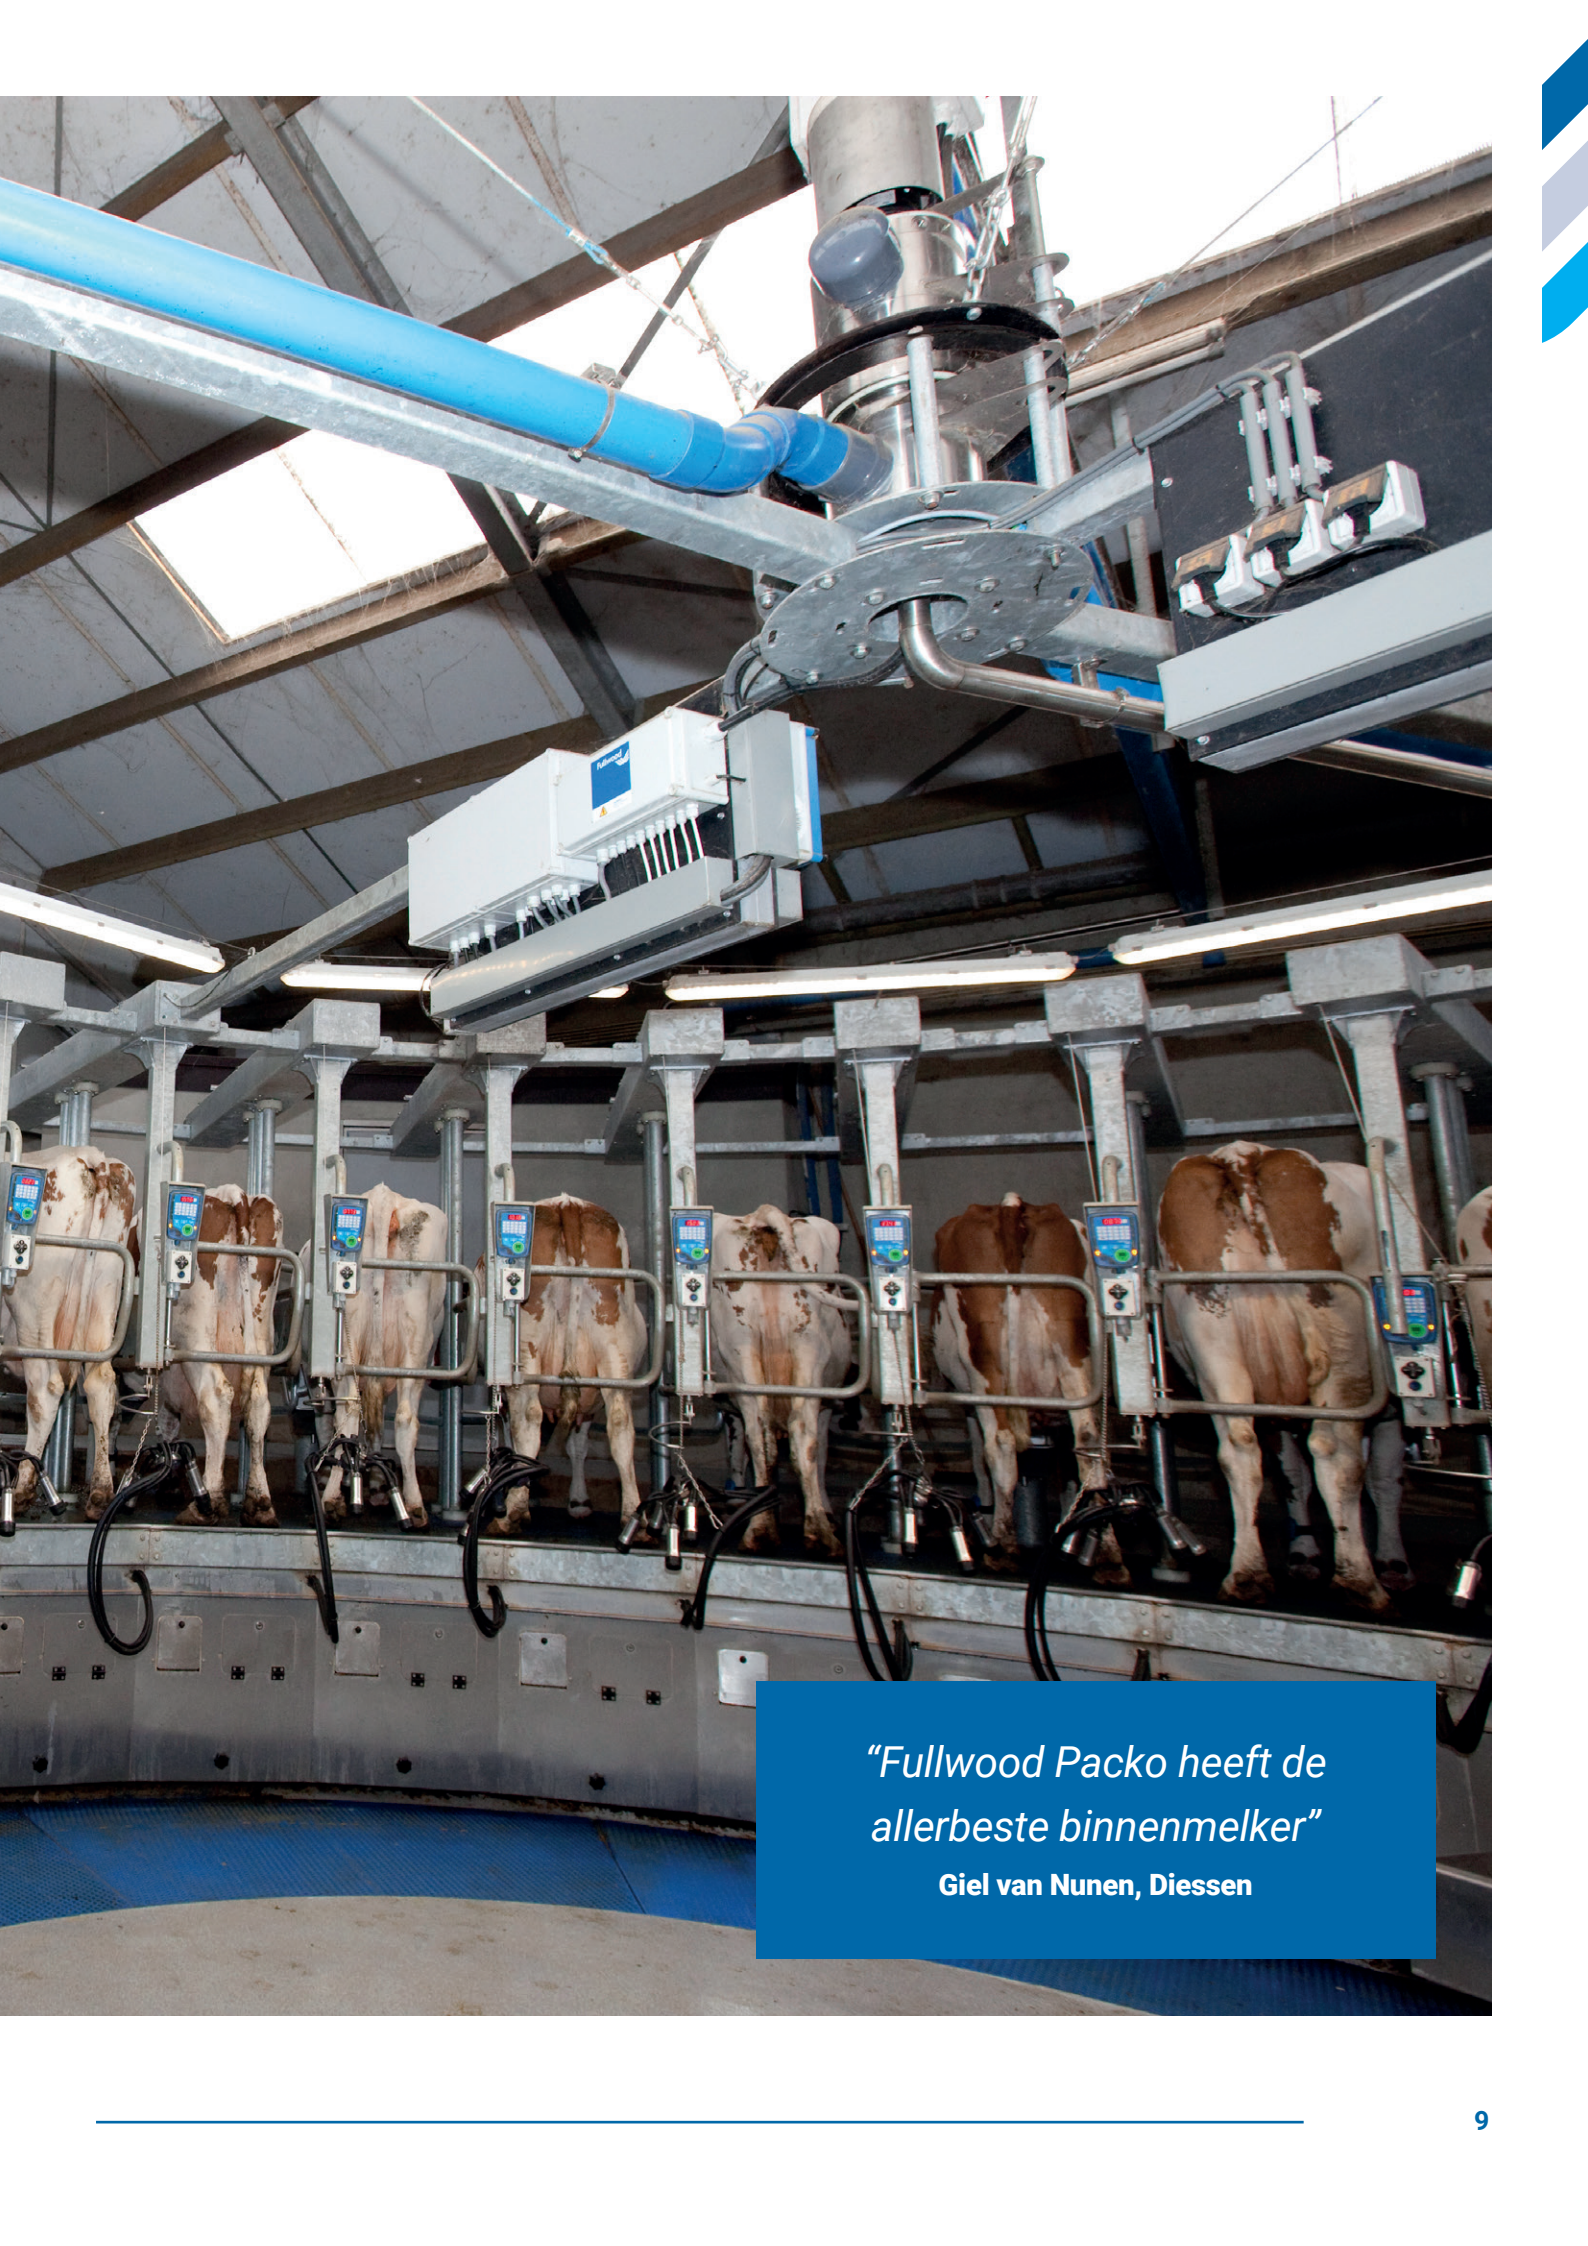

*“Fullwood Packo heeft de
allerbeste binnenmelker”*

Giel van Nunen, Diessen